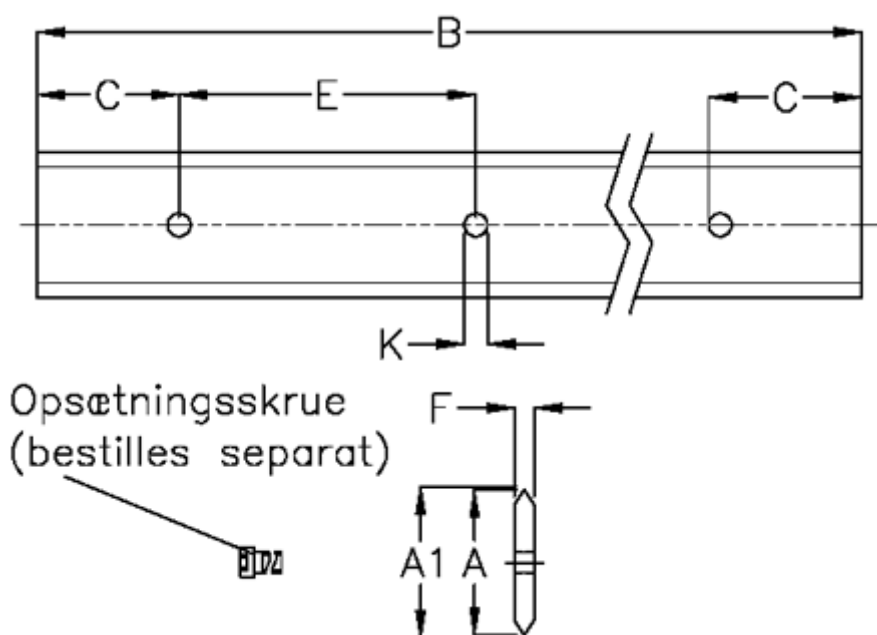

Varenummer: 059121596  
Beskrivelse: Hepco SL2 profilskinne  
SS MS 12-596

## Mål

A	= 12	K	= 3.5
A1	= 12.55	vægt kg/1000	= 230
B	= 596		
C	= 13.0		
E	= 30		
F	= 3.0		
For leje	= 13		
For skrue	= M3x8		